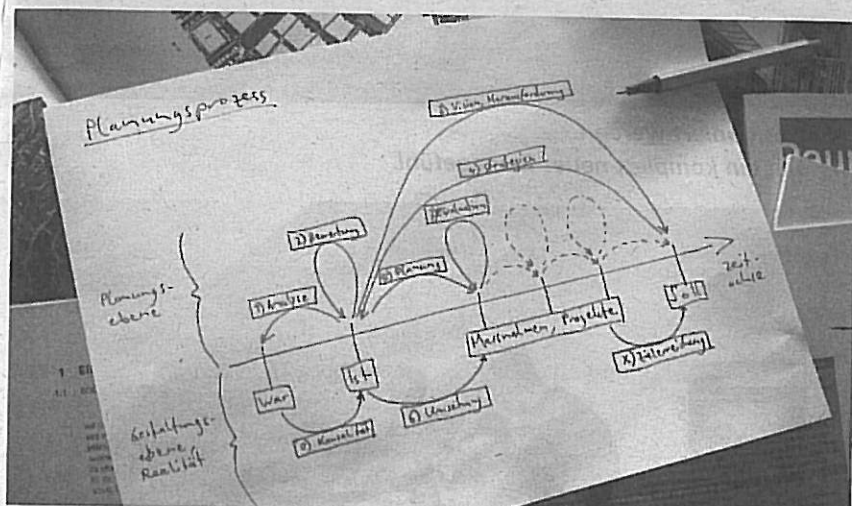

Erst die DV ...

Die Veranstaltung findet am Donnerstag, 28. November, um 19 Uhr, im Hotel Toggenburgerhof in Kirchberg statt. Das Referat beginnt im Anschluss an die Delegiertenversammlung der Regio Wil.

pd/tri

Bild: z.V.g.

Das Wiler Forum für Nachhaltigkeit setzt auf Planungsprozesse.